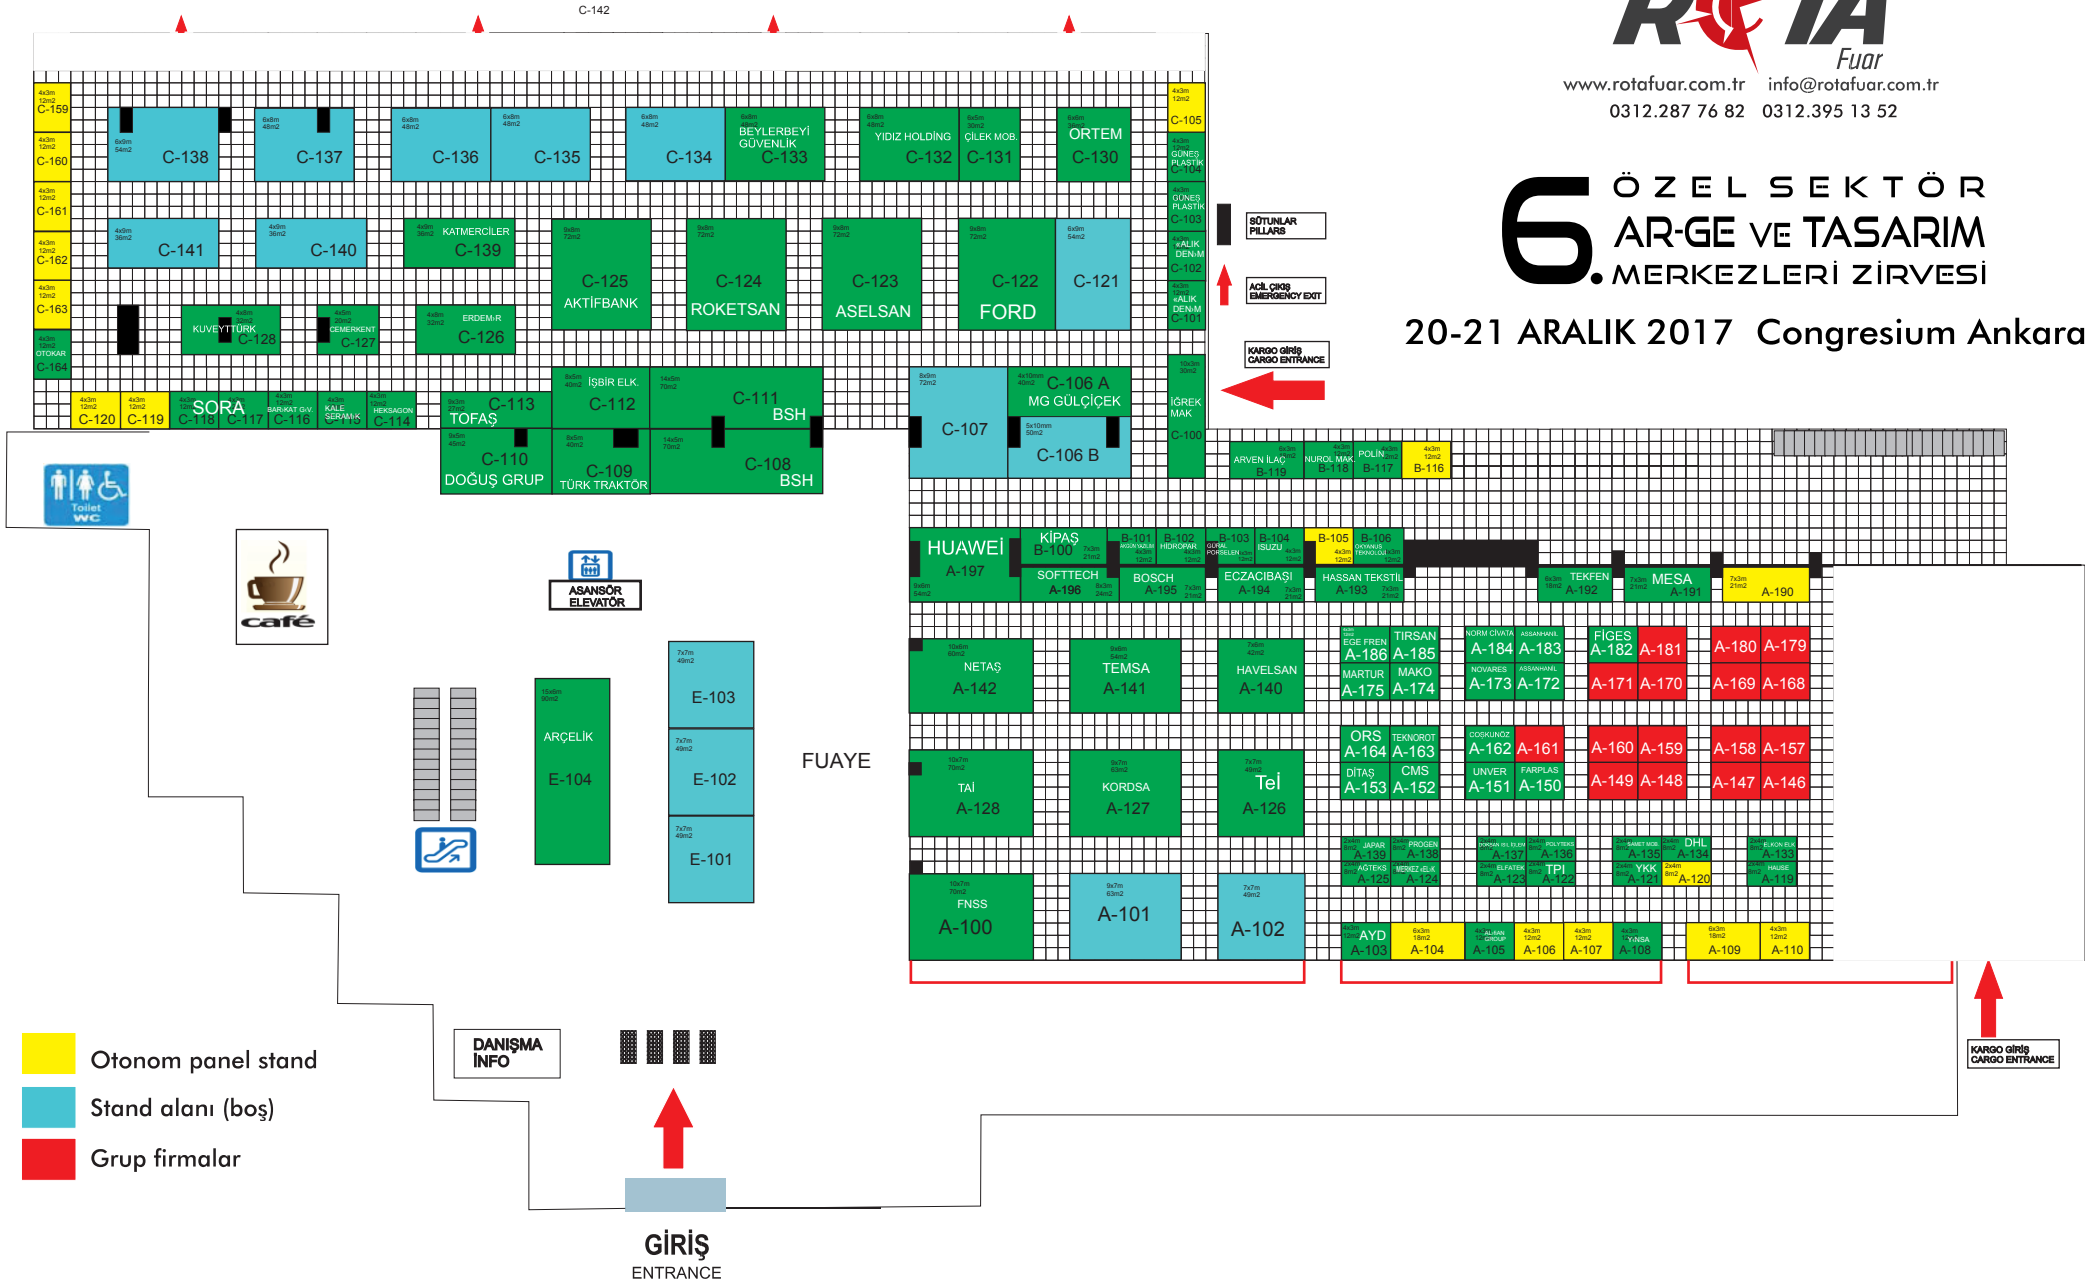

6. ÖZEL SEKTÖR AR-GE VE TASARIM MERKEZLERİ ZİRVESİ

20-21 ARALIK 2017 Congressium Ankara

- Otonom panel stand
- Stand alanı (boş)
- Grup firmalar

GİRİŞ
ENTRANCE

KARAO GİRİŞ
CARGO ENTRANCE

DANIŞMA
INFO

FUAYE

ASANSÖR
ELEVATOR

ARÇELİK

E-103
E-102
E-101

HUAWEI A-197	KIPAS B-100	B-101	B-102	B-103	B-104	B-105	B-106	B-107	B-108	B-109	B-110	B-111	B-112	B-113	B-114	B-115	B-116																																																																																			
NETAŞ A-142	TEMSA A-141	HAVELSAN A-140	TIRSAN A-186	MAKO A-174	TEKFEN A-182	MESA A-191	FIGES A-182	A-181	A-180	A-179	A-168	A-169	A-170	A-159	A-158	A-157	A-146	A-147	A-148	A-149	A-144	A-145	A-143	A-142	A-141	A-140	A-139	A-138	A-137	A-136	A-135	A-134	A-133	A-132	A-131	A-130																																																																
FNSS A-100	A-101	A-102	AYD A-103	A-104	A-105	A-106	A-107	A-108	A-109	A-110	A-111	A-112	A-113	A-114	A-115	A-116	A-117	A-118	A-119	A-120	A-121	A-122	A-123	A-124	A-125	A-126	A-127	A-128	A-129	A-130	A-131	A-132	A-133	A-134	A-135	A-136	A-137	A-138	A-139	A-140	A-141	A-142	A-143	A-144	A-145	A-146	A-147	A-148	A-149	A-150	A-151	A-152	A-153	A-154	A-155	A-156	A-157	A-158	A-159	A-160	A-161	A-162	A-163	A-164	A-165	A-166	A-167	A-168	A-169	A-170	A-171	A-172	A-173	A-174	A-175	A-176	A-177	A-178	A-179	A-180	A-181	A-182	A-183	A-184	A-185	A-186	A-187	A-188	A-189	A-190	A-191	A-192	A-193	A-194	A-195	A-196	A-197	A-198	A-199	A-200